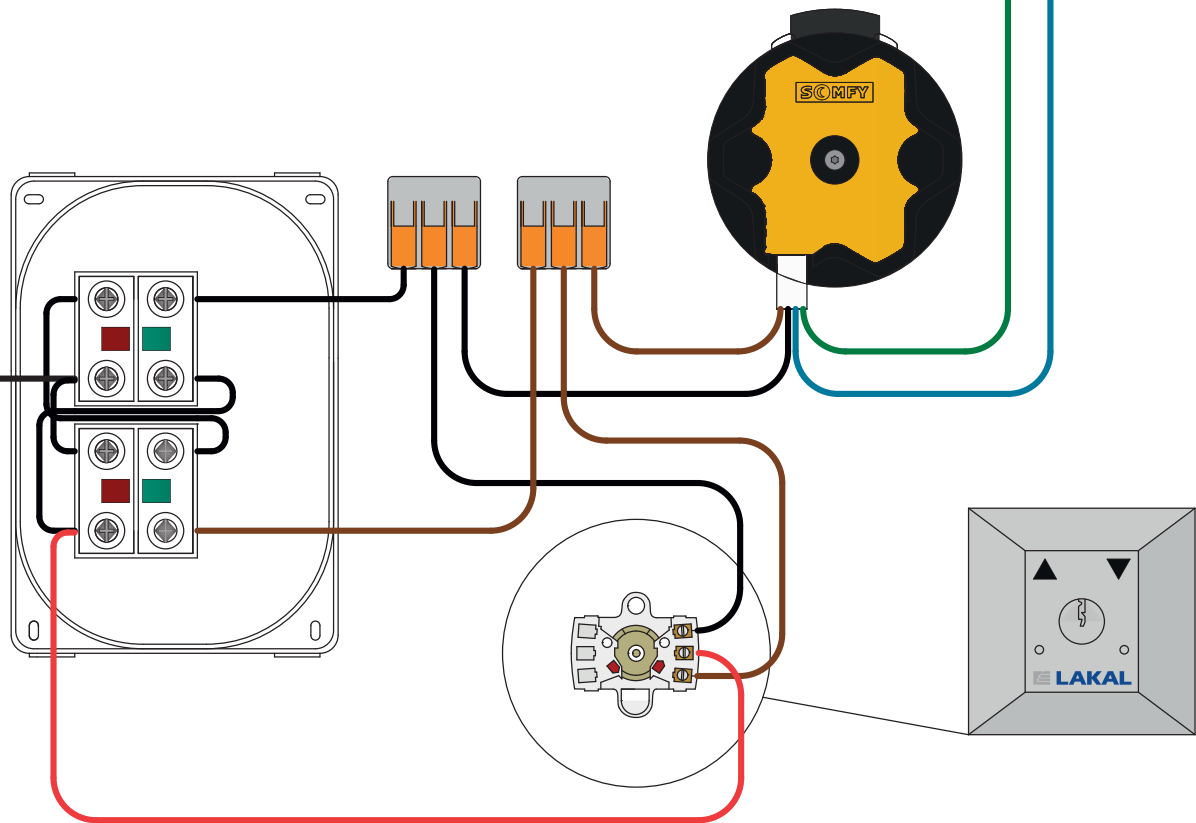

SCHÉMA DE CÂBLAGE KIT N° 1 : Commutateur à clé et bouton poussoir

PHASE SECTEUR

NEUTRE SECTEUR

TERRE SECTEUR

Toujours intervenir hors tension.

LAKAL GmbH
Am Pitzberg 2
66740 SARRELOUIS - Allemagne
www.lakal.fr