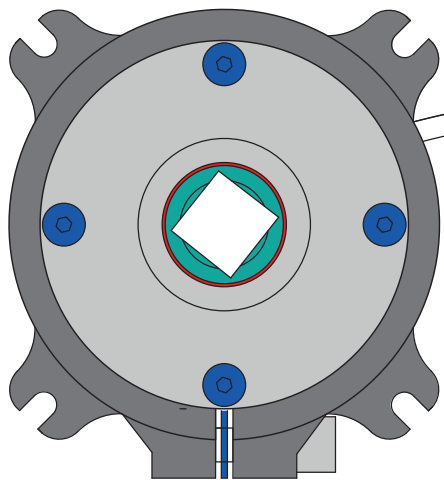

SCHÉMA DE CÂBLAGE KIT N° 1 : Commutateur à clé et bouton poussoir

PHASE SECTEUR

NEUTRE SECTEUR

TERRE SECTEUR

Toujours intervenir hors tension.

LAKAL GmbH
Am Pitzberg 2
66740 SARRELOUIS - Allemagne
www.lakal.fr